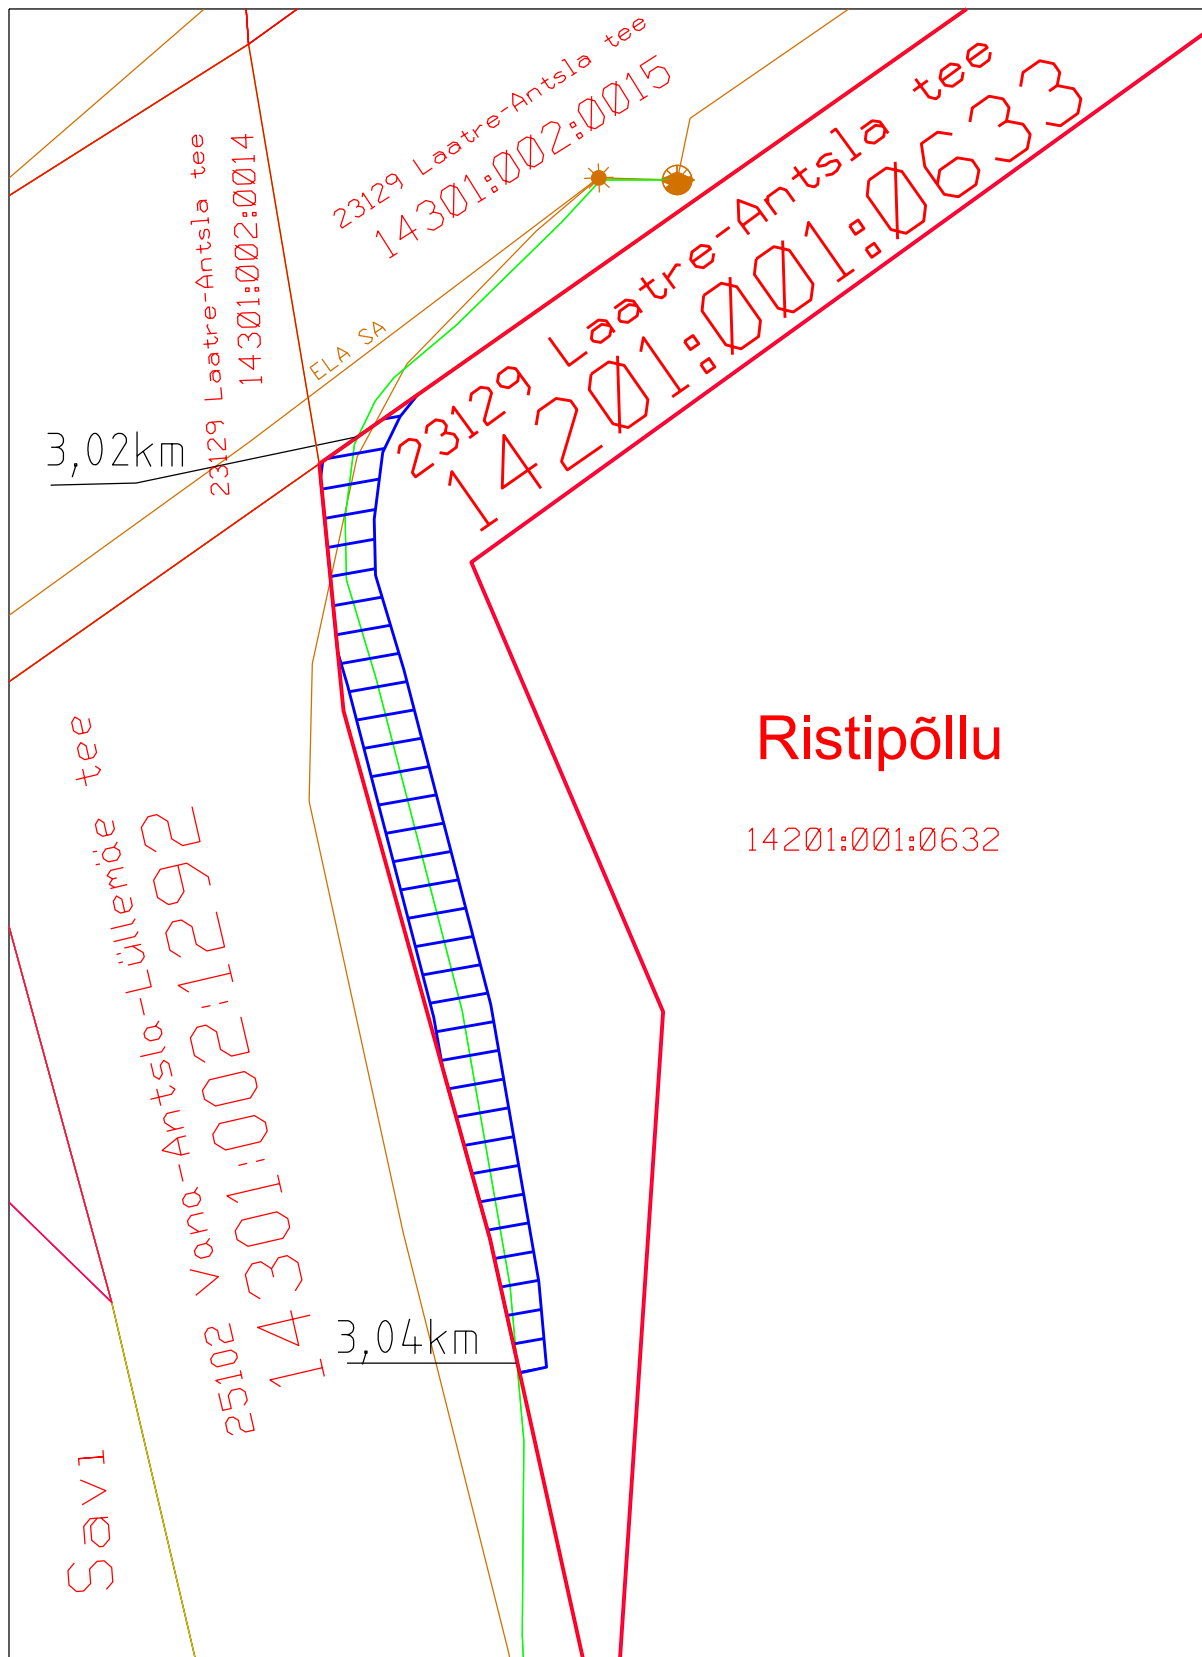

Isikliku kasutusõiguse ala plaan  
Võru maakond, Antsla vald, Lusti küla, 23129 Laatre-Antsla tee  
katastritunnus 14201:001:0633  
km 3,02-3,04

M 1:250  
Koostas J.Mets

-  Isikliku kasutusõiguse ala 59m<sup>2</sup>
-  Lepingu objektiks oleva kinnistu piir
-  Kinnistupiirid
-  Sideehitis (maatrass)
-  Olemasolev sideehitis